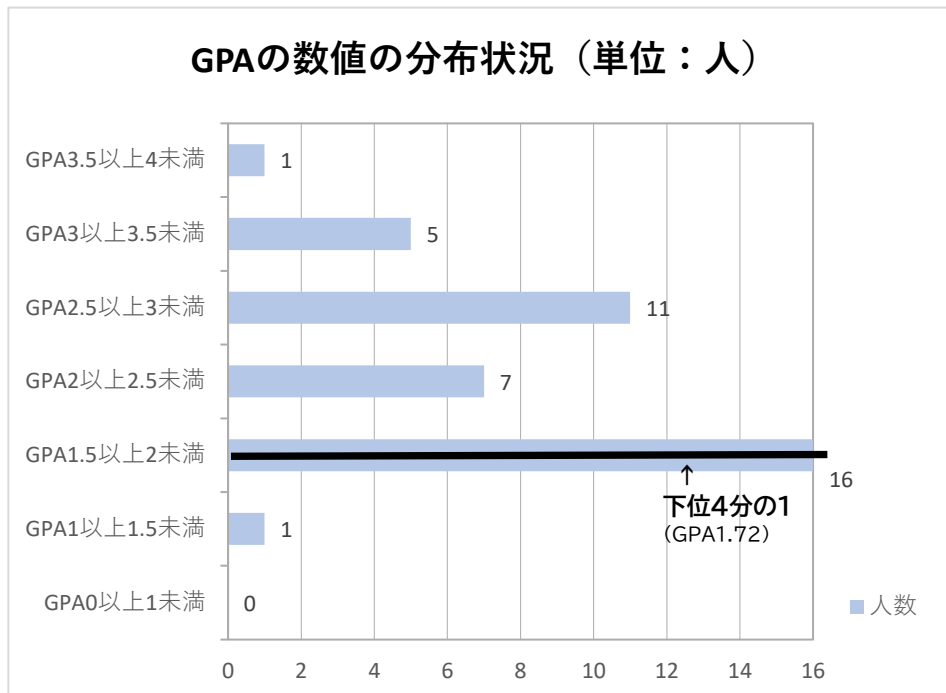

・客観的な指標に基づく成績の分布状況を示す資料

保育科 令和6年度 第1学年 (20名)

下位4分の1 : GPA2.18以下 (5名)

保育科 令和6年度 第2学年 (41名)

下位4分の1 : GPA1.72以下 (10名)