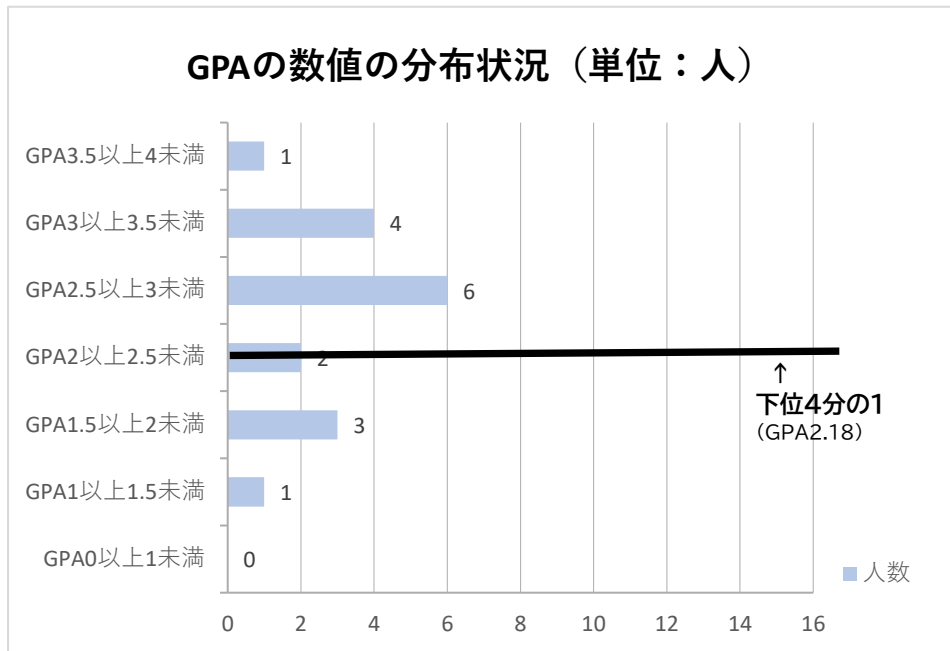

・客観的な指標に基づく成績の分布状況を示す資料

保育科 令和6年度 第1学年 (20名)

下位4分の1 : GPA2.18以下 (5名)

保育科 令和6年度 第2学年 (41名)

下位4分の1 : GPA1.72以下 (10名)